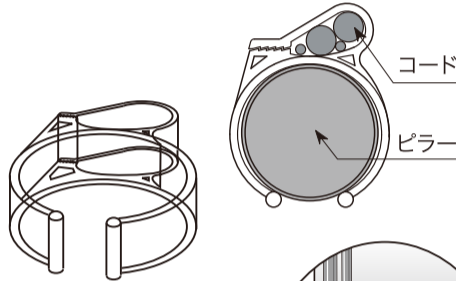

コード

ピラー

コードホルダー

HA81

¥550 (本体価格¥500)

ポリカーボネート樹脂 (透明)
3個入り