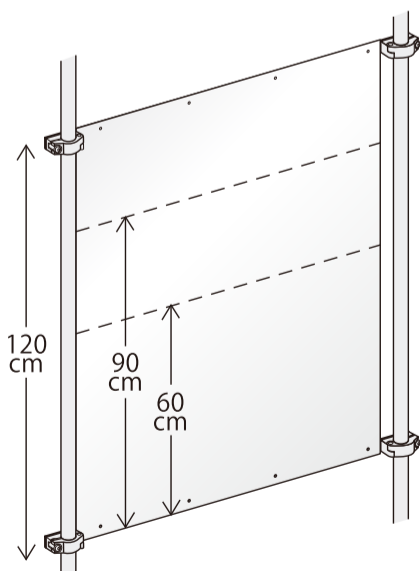

パーティション

※HPSポールは別売りです。

HAW60(金具ブラック) **HAWS60**(金具シルバー)

¥17,380 (本体価格¥15,800) W900×H600

HAW90(金具ブラック) **HAWS90**(金具シルバー)

¥20,130 (本体価格¥18,300) W900×H900

HAW120(金具ブラック) **HAWS120**(金具シルバー)

¥22,880 (本体価格¥20,800) W900×H1,200

和紙風樹脂板、スチール

パンチング連結棚板

HS30(金具ブラック) **HSS30**(金具シルバー)

¥11,660 (本体価格¥10,600) W900×D260×t24

耐荷重:20kg

HS31(金具ブラック) **HSS31**(金具シルバー)

¥14,520 (本体価格¥13,200) W900×D370×t24

耐荷重:15kg

パンチングメタル、注2 アングルアジャスター付き

パンチング片持棚板

HS35(金具ブラック) **HSS35**(金具シルバー)

¥7,920 (本体価格¥7,200)

W260×D260×t24、耐荷重:5kg

パンチングメタル、注2 アングルアジャスター付き