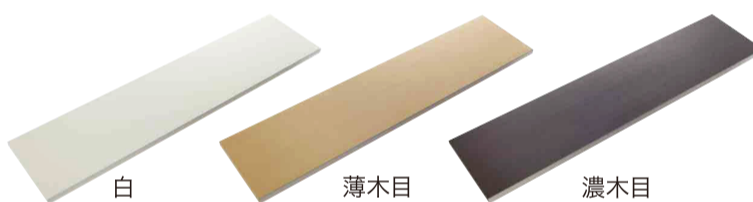

W260×D260×t24、耐荷重:5kg

パンチングメタル、注2 アングルアジャスター付き

木製連結棚板

HS43(金具ブラック) **HSS43**(金具シルバー)

¥10,890 (本体価格¥9,900)

W900×D300×t20、耐荷重:20kg

化粧合板

木製片持棚板

HS47(金具ブラック) **HSS47**(金具シルバー)

¥5,720 (本体価格¥5,200)

W250×D300×t20、耐荷重:10kg

化粧合板

ブラケット用棚板

HSL25EW(白) **HSL25EN**(薄木目) **HSL25EBr**(濃木目)

¥3,960 (本体価格¥3,600) W1,160×D280×t20

HSL45EW(白) **HSL45EN**(薄木目) **HSL45EBr**(濃木目)