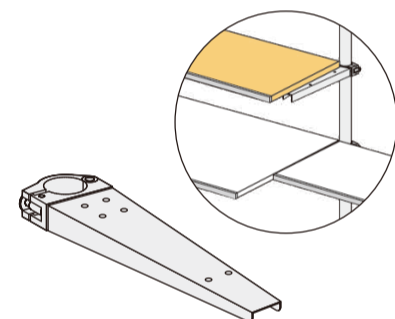

HS47(金具ブラック) **HSS47**(金具シルバー)

¥5,720 (本体価格¥5,200)

W250×D300×t20、耐荷重:10kg

化粧合板

ブラケット用棚板

HSL25EW(白) **HSL25EN**(薄木目) **HSL25EBr**(濃木目)

¥3,960 (本体価格¥3,600) W1,160×D280×t20

HSL45EW(白) **HSL45EN**(薄木目) **HSL45EBr**(濃木目)

¥5,060 (本体価格¥4,600) W1,160×D400×t20

耐荷重:20kg(1枚)、化粧合板

棚受けブラケット

HF79(ブラック) **HFS79**(シルバー)

¥2,750 (本体価格¥2,500)

W70×D320×t25、耐荷重:10kg(1個)
スチール、取付ネジ付き

ブラケット用棚板と合わせてご使用ください。
お手持ちの棚板でもご使用できます。
(対荷重:20kg サイズ:W1,800×D400 以内
取付けは2本のポール間を外寸で1,200未満)