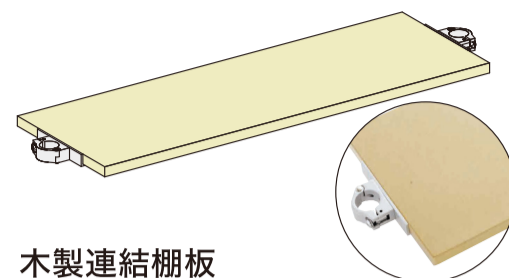

耐荷重:20kg

HS31(金具ブラック) **HSS31**(金具シルバー)

¥14,520 (本体価格¥13,200) W900×D370×t24

耐荷重:15kg

パンチングメタル、注2 アングルアジャスター付き

パンチング片持棚板

HS35(金具ブラック) **HSS35**(金具シルバー)

¥7,920 (本体価格¥7,200)

W260×D260×t24、耐荷重:5kg

パンチングメタル、注2 アングルアジャスター付き

木製連結棚板

HS43(金具ブラック) **HSS43**(金具シルバー)

¥10,890 (本体価格¥9,900)

W900×D300×t20、耐荷重:20kg

化粧合板

木製片持棚板