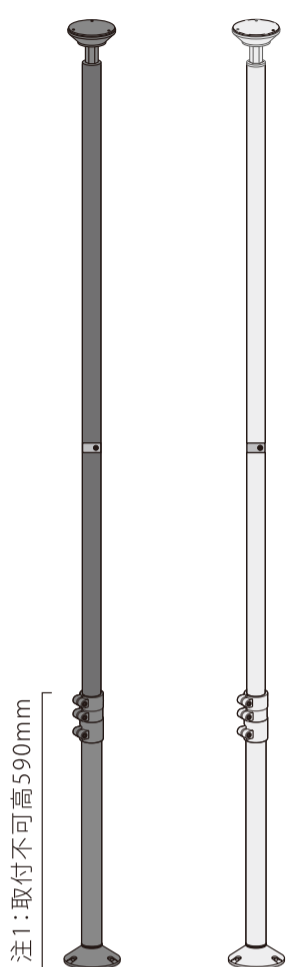

HPseries パーツリスト

10%消費税税込価格版

注1:ピラー下部のパイプ径は上部より大きいため、棚板やその他のオプションの取り付けをすることが出来ません。床面より590mm上からです。
注2:アングルアジャスターは棚板を15度ずつ回転させられます。パンチングの穴に取り付けるHA80ストッパーと組み合わせたり、市販のマグネット等を利用してディスプレイなどにお使いください。この機能はパンチング棚板のみで、MDF・木製片持・ブラケット用棚板にはついておりません。

エクステンションピラー

H1,800~2,200用

HPS25-2S(シルバー) **HPS25-2**(ブラック)

¥10,340 (本体価格¥9,400)

H2,200~2,600用

HPS25-4S(シルバー)

¥10,890 (本体価格¥9,900)

H2,600~3,000用

HPS25-6S(シルバー)

¥14,080 (本体価格¥12,800)

アルミ製パイプ 六角レンチ付属
(上部:φ38.1 下部:φ41.3)、耐荷重:60kg

パーティション

※HPSポールは別売りです。

HAW60(金具ブラック) **HAWS60**(金具シルバー)

¥17,380 (本体価格¥15,800) W900×H600

HAW90(金具ブラック) **HAWS90**(金具シルバー)

¥20,130 (本体価格¥18,300) W900×H900

HAW120(金具ブラック) **HAWS120**(金具シルバー)

¥22,880 (本体価格¥20,800) W900×H1,200

和紙風樹脂板、スチール

HS43

パンチング連結棚板

HS30(金具ブラック) **HSS30**(金具シルバー)

¥11,660 (本体価格¥10,600) W900×D260×t24