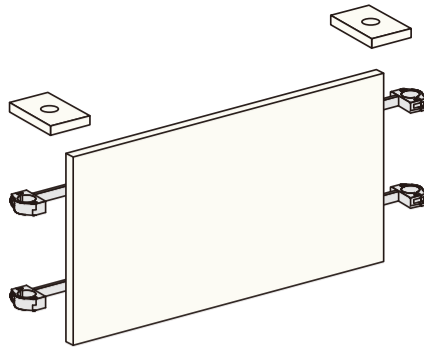

補強棒

HF74 (ブラック) HFS74S (シルバー)

¥3,300 (本体価格¥3,000)

W70、耐荷重: 30kg、スチール
取付ネジ付き

ストッパー

HA80

¥880 (本体価格¥800)

W204×D25×H25
耐荷重: 5kg、アルミ

TV壁掛け金具取り付け用パネルキット

HFS900 (金具シルバー)

¥21,780 (本体価格¥19,800)

幅900用
ポール取付金具・天井当て板・揺れ止め金具付

注: パネル・当て板色はどちらもホワイトとなります。

マルチフック

HA82 (フック 5本入り)

¥660 (本体価格¥600)

φ6×L33
耐荷重: 2kg

HA83 (連結用 5本入り)

¥440 (本体価格¥400)

φ6×L33
耐荷重: 2本連結 1kg
3本連結 0.5kg

コードホルダー

HA81

¥550 (本体価格¥500)

ポリカーボネート樹脂 (透明)
3個入り

フック

HF71 (ブラック) HFS71 (シルバー)

¥3,960 (本体価格¥3,600)

耐荷重: 20kg、固定ベルト付き

棚受けホルダー

HF76 (ブラック) HFS76 (シルバー)

¥3,960 (本体価格¥3,600)

耐荷重: 20kg、2個組、取付ネジ付き
市販の板を棚板に使う場合にお使いください。W1,000×D300×t30までの板が取付けられます。

マルチ固定金具

HFS70 (シルバー)

¥1,430 (本体価格¥1,300)

耐荷重: 20kg
取付けネジはついておりません。市販のM6をお使いください。長さは取付ける素材厚+8mmが目安です。

連結ハンガーパイプ

HRS63S (金具シルバー)

¥7,040 (本体価格¥6,400)

φ25.4×W900、耐荷重: 15kg
アルミ製パイプ

U型連結ハンガーパイプ

HRST66 (金具シルバー)

¥12,980 (本体価格¥11,800)

φ25×W900×D240、耐荷重: 15kg
ステンレス製パイプ

ディスプレイハンガー

HRS60 (金具シルバー)

¥2,640 (本体価格¥2,400)

φ25.4×L70、耐荷重: 10kg
スチール製パイプ

スロープハンガー

HRS61 (金具シルバー)

¥4,620 (本体価格¥4,200)

φ25.4×L300、耐荷重: 10kg
スチール製パイプ

販売終了

ストレートハンガー

HRS62 (金具シルバー)

¥3,960 (本体価格¥3,600)

φ25.4×L300、耐荷重: 10kg
スチール製パイプ

このパーツリストに載っていない商品もございます。詳しくはこちらをご覧ください。