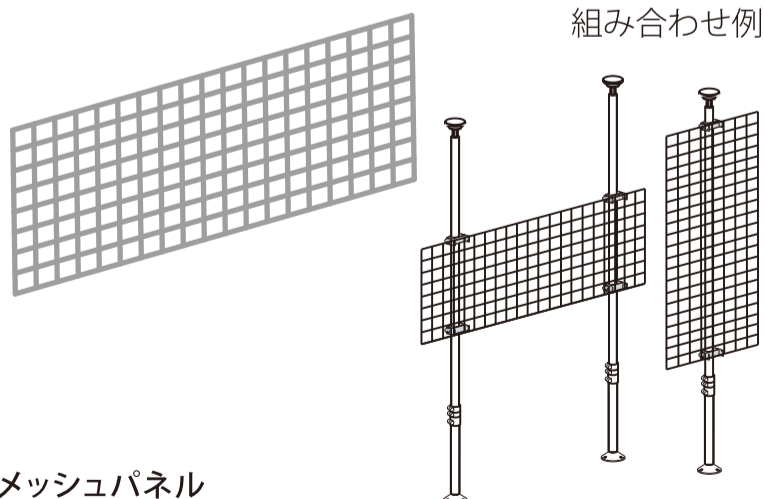

¥5,060 (本体価格¥4,600) W1,160×D400×t20

耐荷重:20kg(1枚)、化粧合板

棚受けブラケット

HF79(ブラック) **HFS79**(シルバー)

¥2,750 (本体価格¥2,500)

W70×D320×t25、耐荷重:10kg(1個)
スチール、取付ネジ付き

ブラケット用棚板と合わせてご使用ください。
お手持ちの棚板でもご使用できます。
(対荷重:20kg サイズ:W1,800×D400 以内
取付けは2本のポール間を外寸で1,200未満)

組み合わせ例

メッシュパネル

HA88

¥5,280 (本体価格¥4,800)

950×400、ネットピッチ50、ライトグレー

ピラー1本へ縦に取り付ける場合は、HF78メッシュパネル用フックを1セット。
ピラー2本へ横に連結して取付ける場合は2セットで取付けてください。

メッシュパネル用フック

HF78(ブラック)