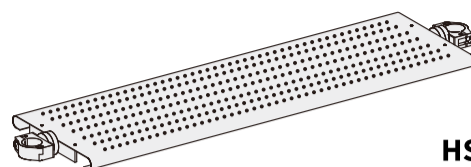

HPS25-6S(シルバー)

¥14,080 (本体価格¥12,800)

アルミ製パイプ 六角レンチ付属
(上部:φ38.1 下部:φ41.3)、耐荷重:60kg

パーティション

※HPSポールは別売りです。

HAW60(金具ブラック) **HAWS60**(金具シルバー)

¥17,380 (本体価格¥15,800) W900×H600

HAW90(金具ブラック) **HAWS90**(金具シルバー)

¥20,130 (本体価格¥18,300) W900×H900

HAW120(金具ブラック) **HAWS120**(金具シルバー)

¥22,880 (本体価格¥20,800) W900×H1,200

和紙風樹脂板、スチール

HS43

パンチング連結棚板

HS30(金具ブラック) **HSS30**(金具シルバー)

¥11,660 (本体価格¥10,600) W900×D260×t24